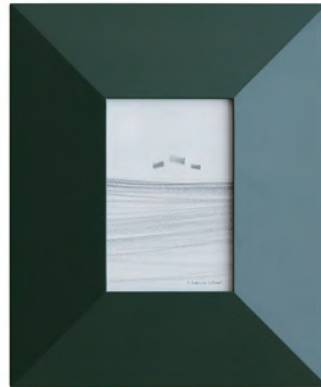

FRAME

Its simple and beautiful design,
bring out the goodness of what is decorated.

ANGOLO Postcard cherry

VALLE A1 walnut

VALLE A1 walnut

TIPO A1 oak

TIPO A1 oak

SANO A4 cherry

1 蓋をスライドさせてはずします。

2 ガラスを両側から指で押さえながら、すべて引き出します。

3 表と裏の写真を入れ変えます。
数枚の写真を重ねて入れておくことができます。

4 すべて元に戻せば完了です。

ANGOLO

ANGOLO A3 cherry

ANGOLO A3 walnut (mirror)

ANGOLO
Postcard

navy

bordeaux green

leaf green

white

gray

light gray

black

※ このカラーサンプルの色調については印刷物のため、実際の色と多少異なります。ご了承ください。