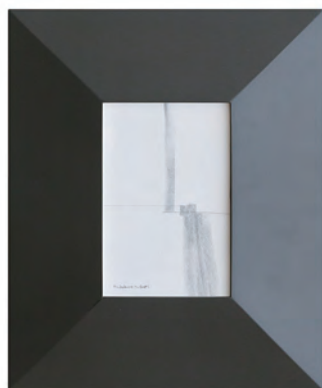

FRAME

Its simple and beautiful design,
bring out the goodness of what is decorated.

ANGOLO Postcard cherry

VALLE A1 walnut

VALLE A1 walnut

TIPO A1 oak

TIPO A1 oak

SANO A4 cherry

navy

bordeaux green

leaf green

white

gray

light gray

black

※ このカラーサンプルの色調については印刷物のため、実際の色と多少異なります。ご了承ください。

PETALO

PETALO A5 walnut

PETALO A5 walnut

PETALO A5 cherry

写真の入れ替え方法：SANO, ANGOLO, PETALO

1 押さえ棒をはずします。

2 板とスポンジをはずします。

3 写真を入れ変えます。
数枚の写真を重ねて入れておくことができます。