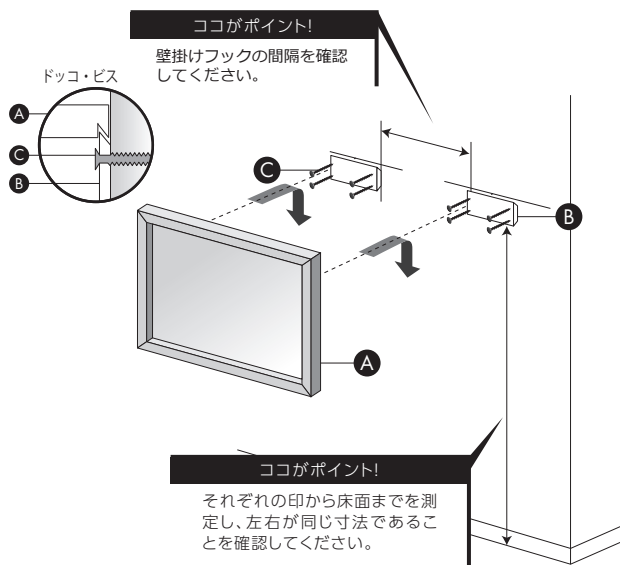

## 組み立ての説明

1

部品の数を確認してください。

**A** フレーム  
(ミラー付き)×1

**B** ドック×2

**C** ビス×8

2

ドックを壁に取り付けます。

**A** フレームのサイズを目安に左右のバランスが均等になるよう壁面に印を付けます。

**B** ドックを印の箇所にはブラスタドライバーに **C** ビスを4箇所取り付けます。同様にもう片方のドックも取り付けます。

最後にフレーム裏面の内側の溝をビスの頭に引っ掛けて完成です。

\*取付前に壁面は下地があることを必ず確認してください。下地に固定できない場合、落下・破損の恐れがあります。

\*固定するビスは壁面の状況に応じて別のビスをご準備ください。本製品に同梱しているビスは、木芯用です。下地材が異なる場合はそれに適したビスにて固定してください。